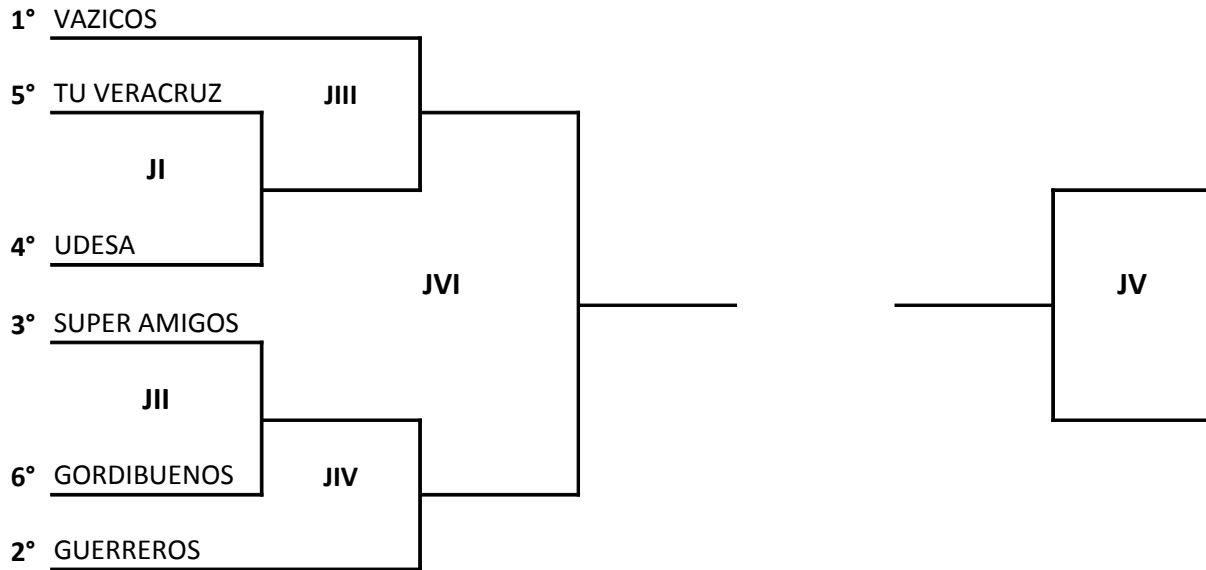

RONDA FINAL

RONDA FINAL 3A FZA